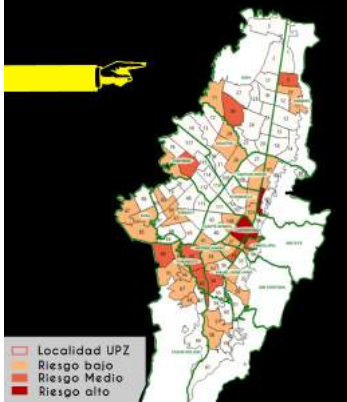

Riesgo de ESCNA Por UPZ en BOGOTÁ, 2015-2018